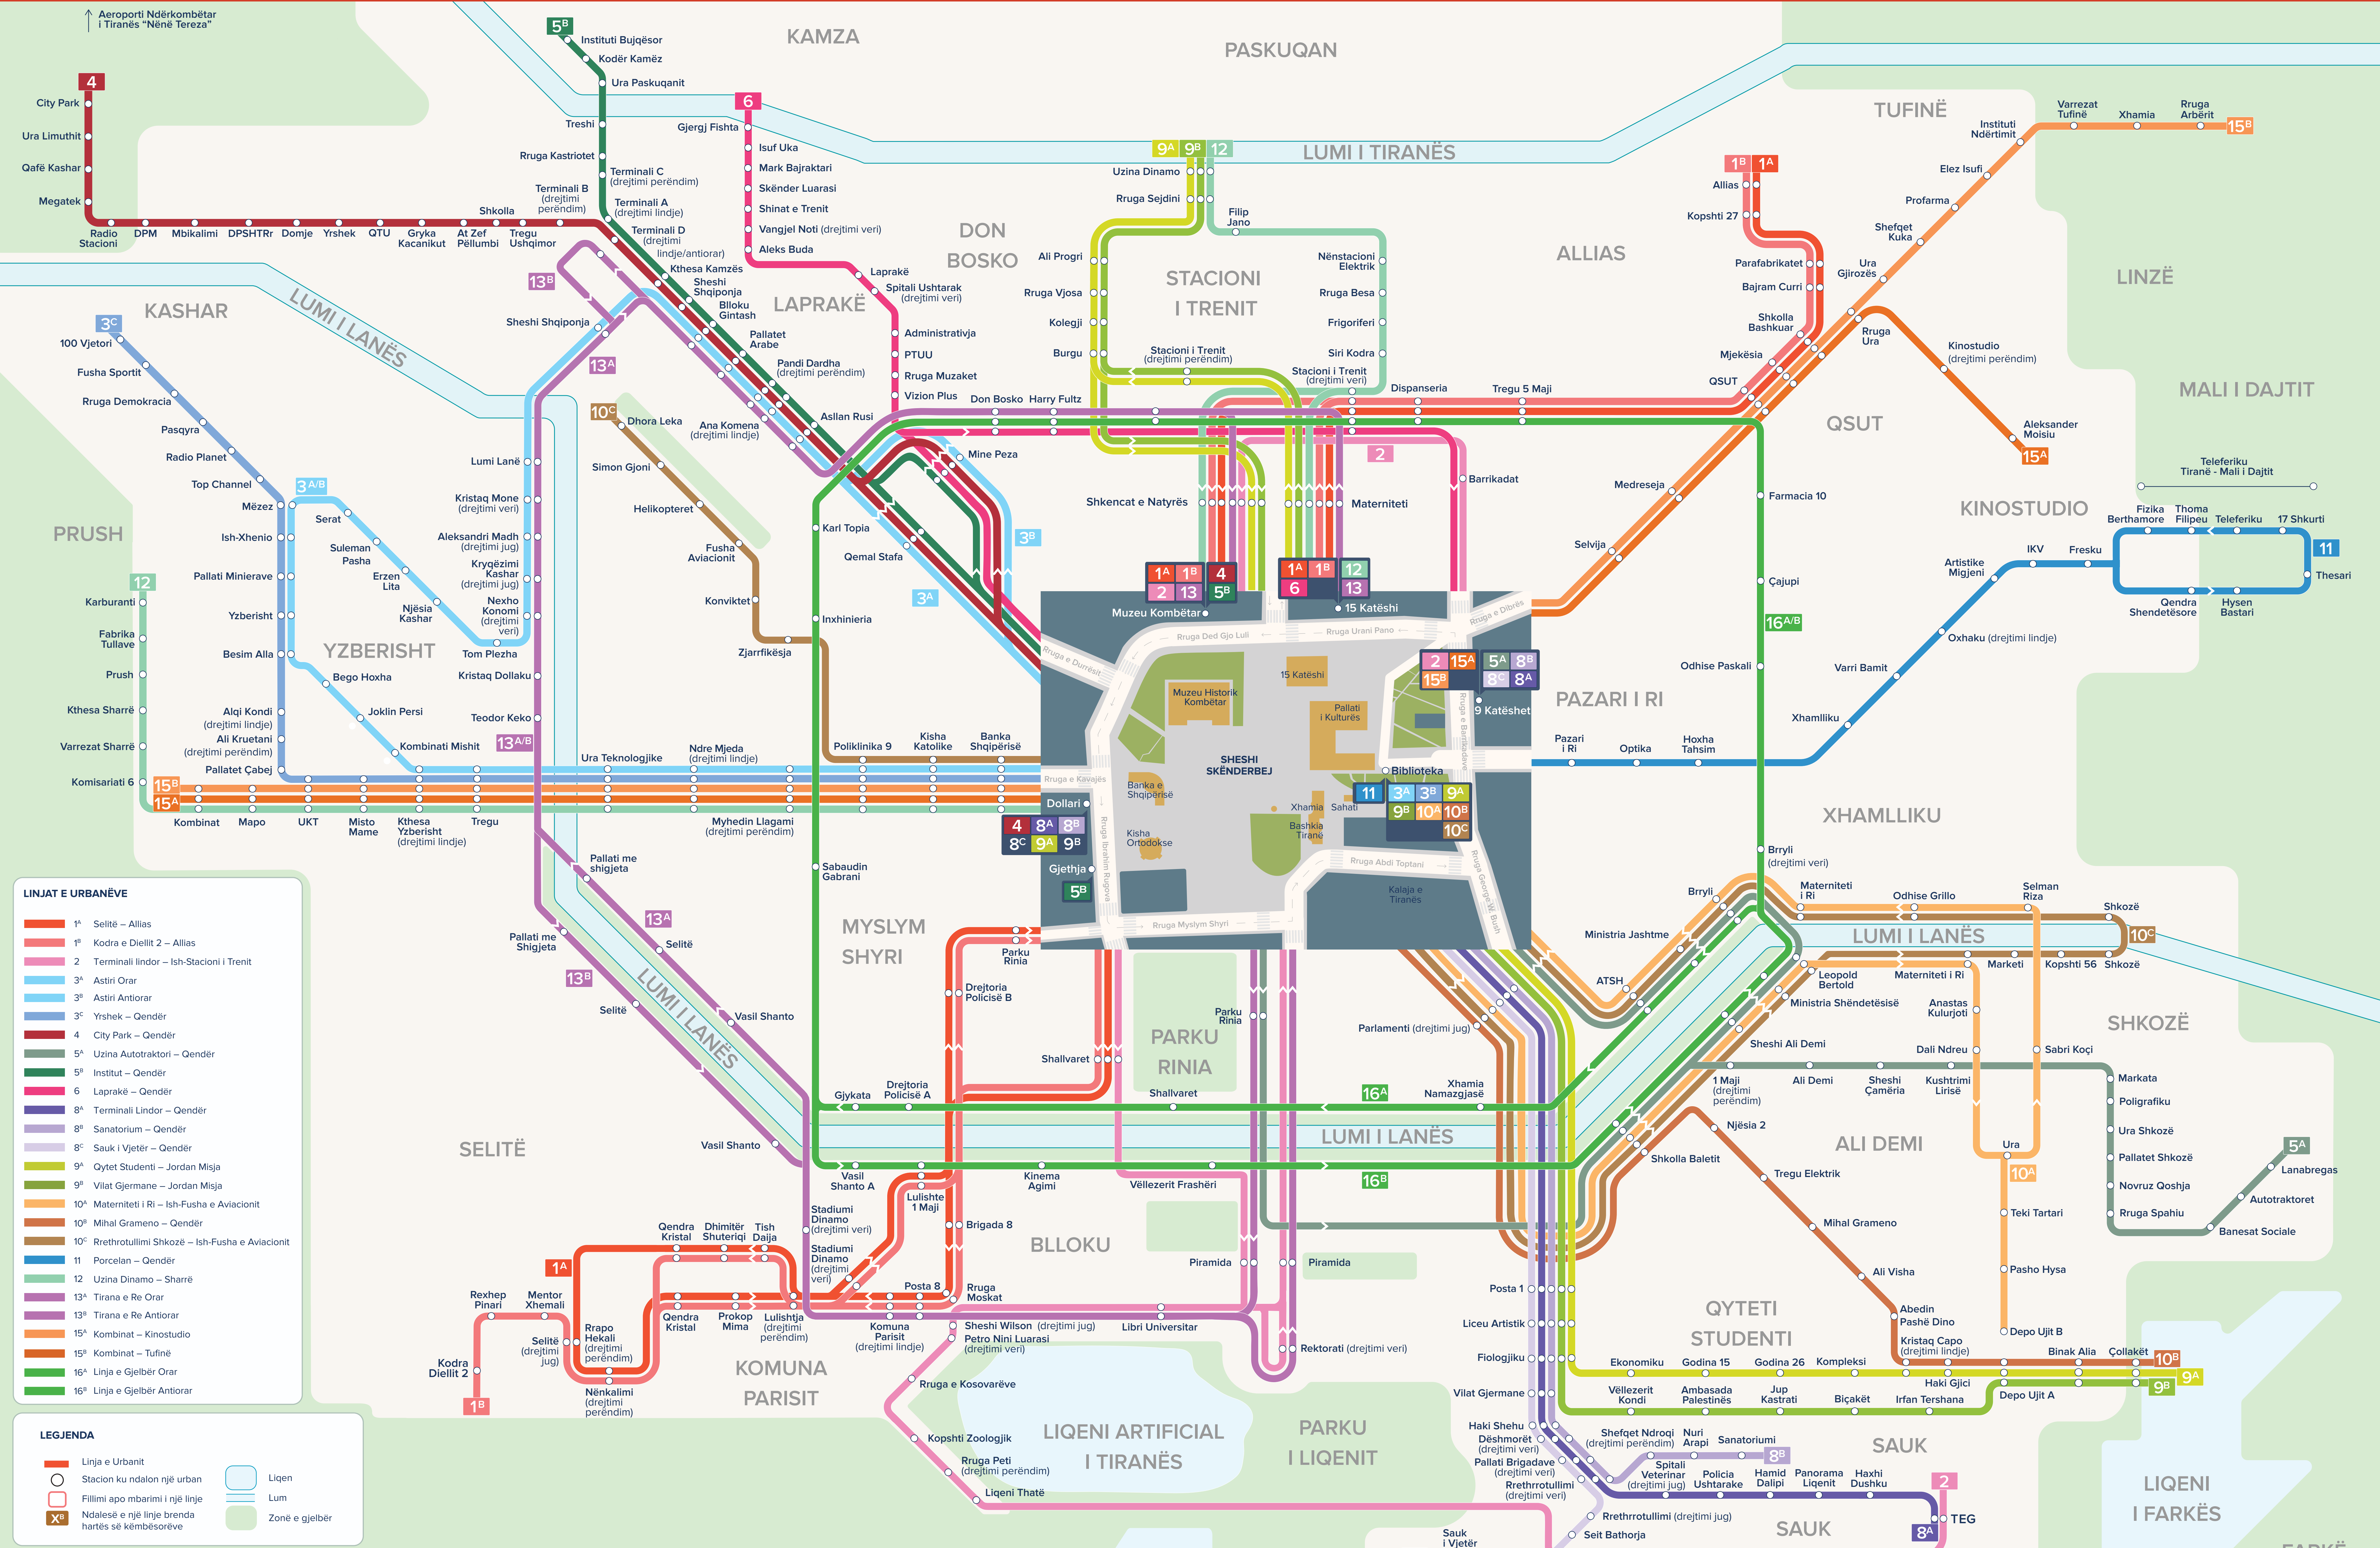

# Harta e Linjave të Urbanit, Tiranë

- LINJAT E URBANËVE**
- 1<sup>A</sup> Selitë – Allias
  - 1<sup>B</sup> Kodra e Diellit 2 – Allias
  - 2 Terminali lindor – Ish-Stacioni i Trenit
  - 3<sup>A</sup> Astiri Orar
  - 3<sup>B</sup> Astiri Antiorar
  - 3<sup>C</sup> Yrshek – Qendër
  - 4 City Park – Qendër
  - 5<sup>A</sup> Uzina Autotraktor – Qendër
  - 5<sup>B</sup> Institut – Qendër
  - 6 Laprakë – Qendër
  - 8<sup>A</sup> Terminali Lindor – Qendër
  - 8<sup>B</sup> Sanatorium – Qendër
  - 8<sup>C</sup> Sauk i Vjetër – Qendër
  - 9<sup>A</sup> Qytet Studenti – Jordan Misja
  - 9<sup>B</sup> Vilat Gjermane – Jordan Misja
  - 10<sup>A</sup> Materniteti i Ri – Ish-Fusha e Aviacionit
  - 10<sup>B</sup> Mihal Grameno – Qendër
  - 10<sup>C</sup> Rrethrotullimi Shkozë – Ish-Fusha e Aviacionit
  - 11 Porcelan – Qendër
  - 12 Uzina Dinamo – Sharrë
  - 13<sup>A</sup> Tirana e Re Orar
  - 13<sup>B</sup> Tirana e Re Antiorar
  - 15<sup>A</sup> Kombinat – Kinostudio
  - 15<sup>B</sup> Kombinat – Tufinë
  - 16<sup>A</sup> Linja e Gjelbër Orar
  - 16<sup>B</sup> Linja e Gjelbër Antiorar

**LEGJENDA**

- Linja e Urbanit
- Stacion ku ndalon një urban
- Fillimi apo mbarimi i një linje
- X<sup>a</sup> Ndalesë e një linje brenda hartës së këmbësorëve
- Liqen
- Lum
- Zonë e gjelbër