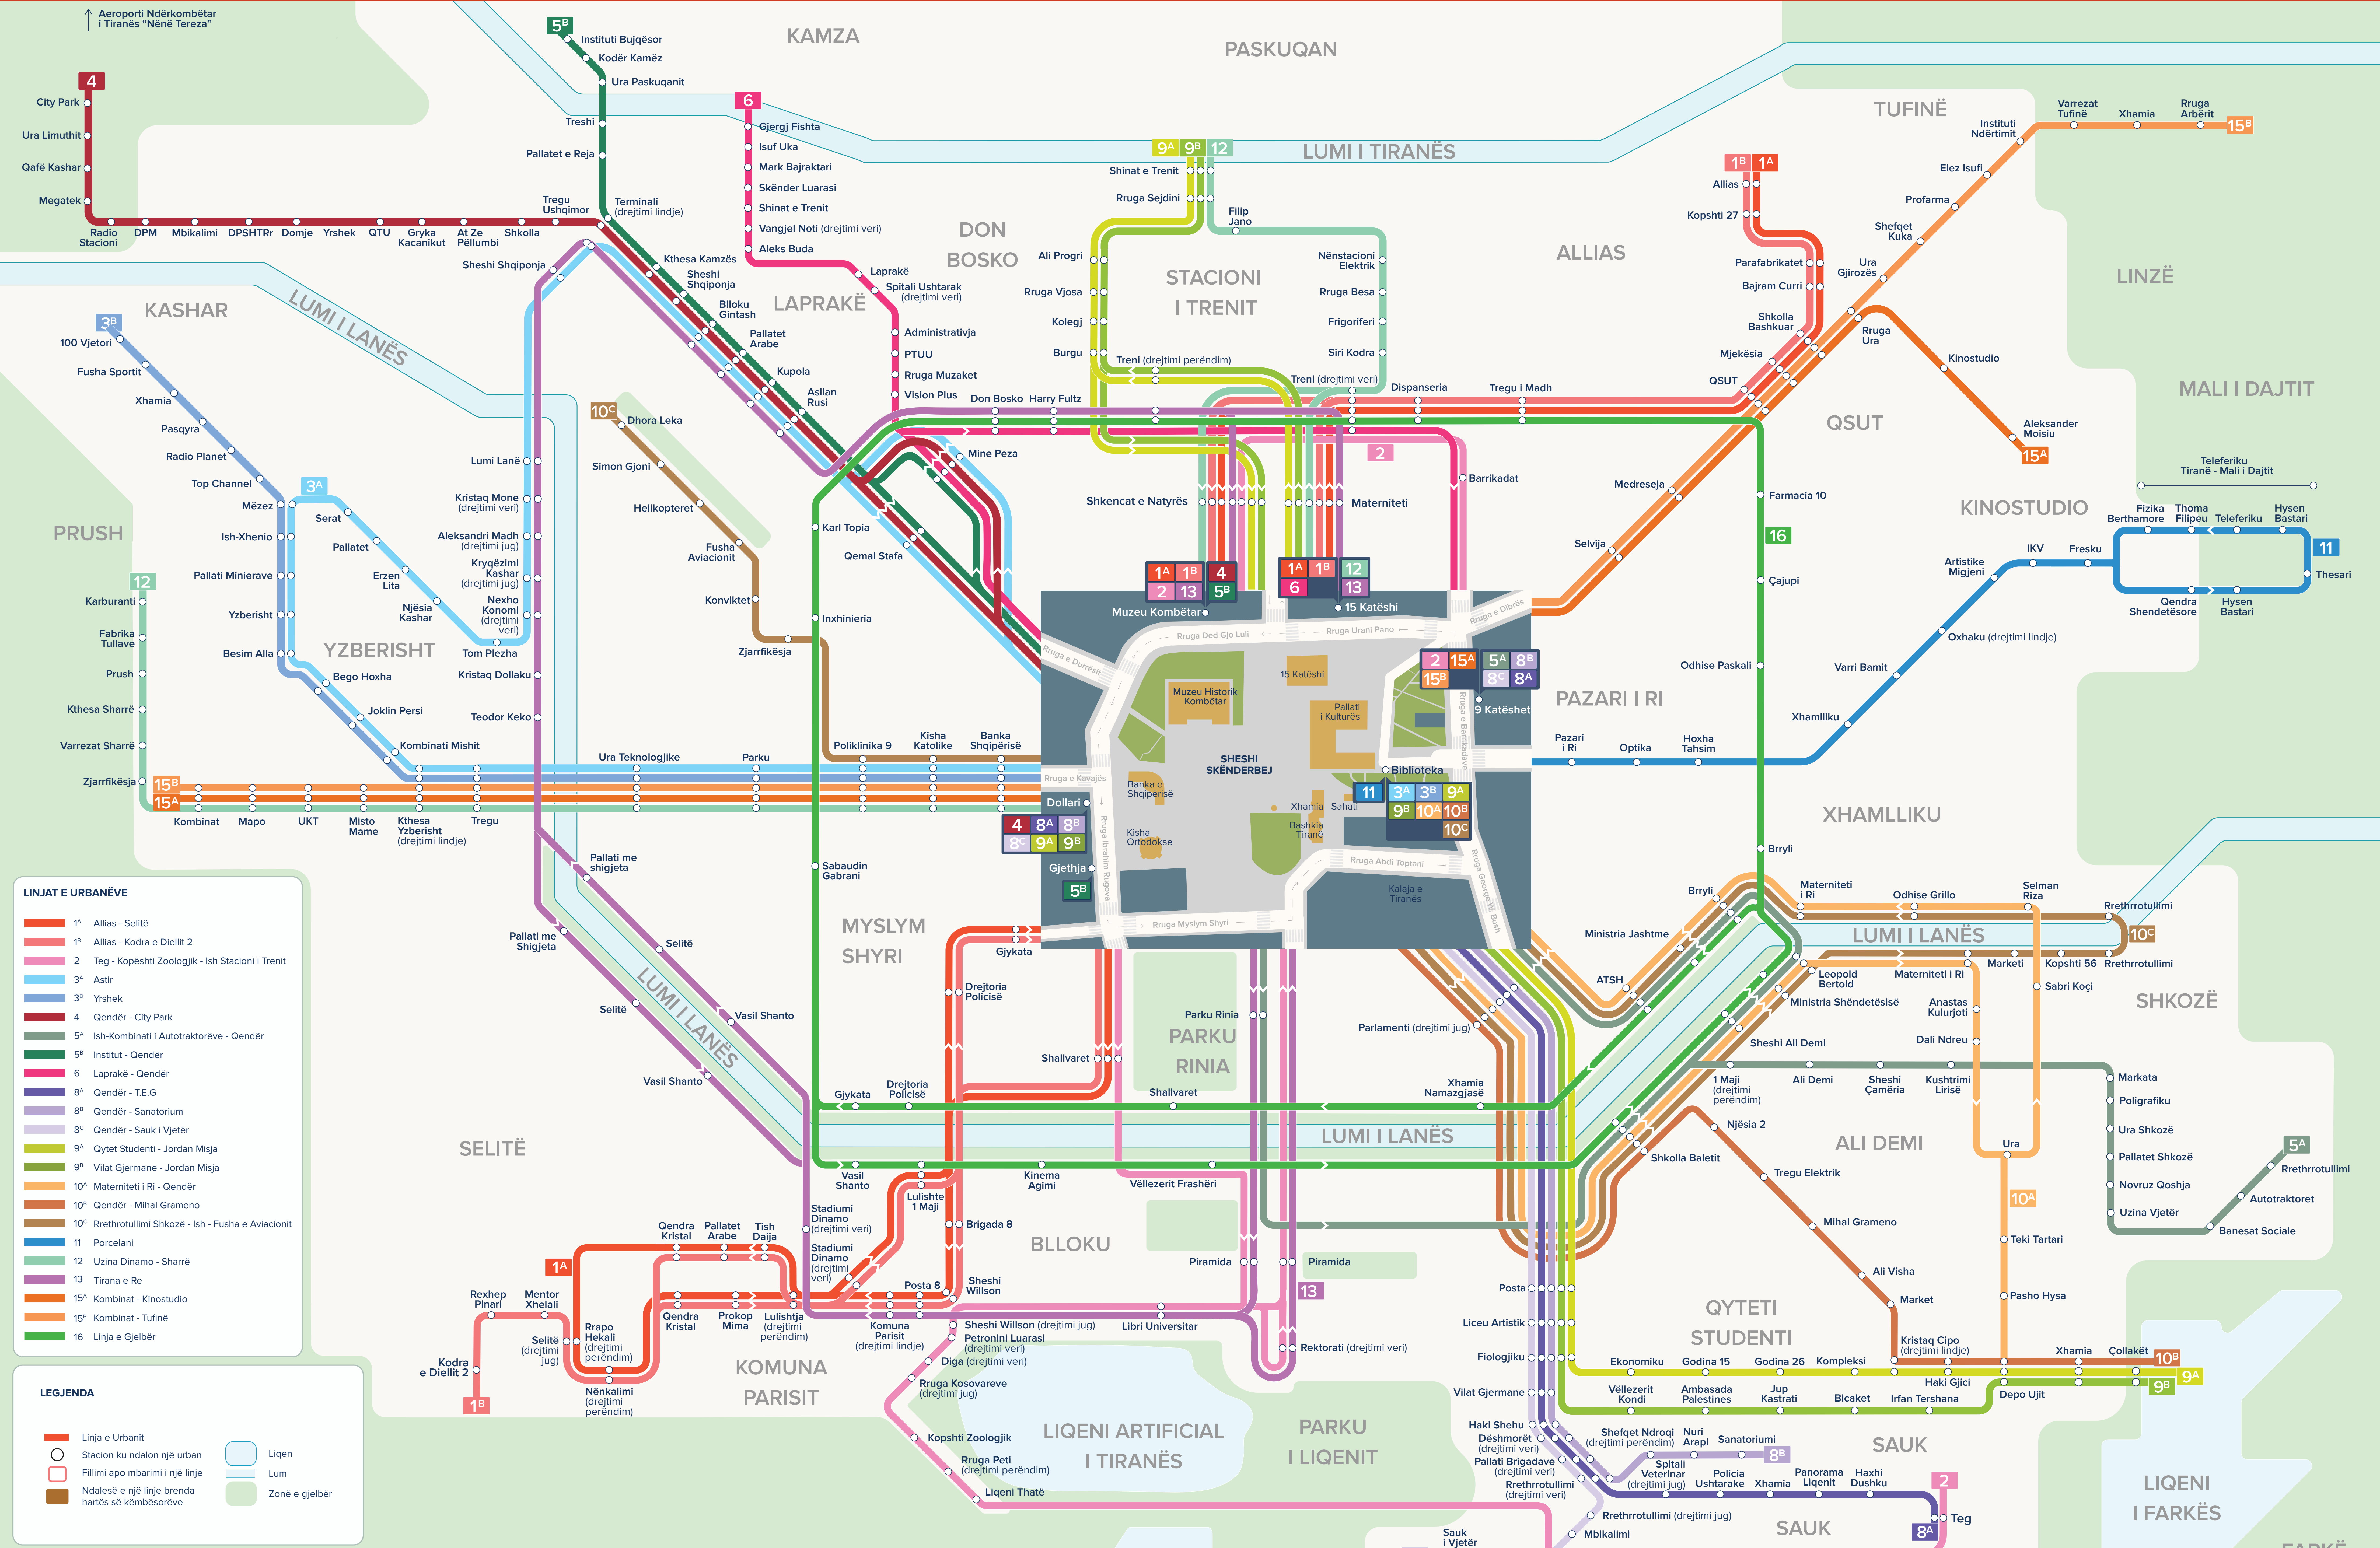

Harta e Linjave të Urbanit, Tiranë

LINJAT E URBANËVE

- 1^A Allias - Selitë
- 1^B Allias - Kodra e Diellit 2
- 2 Teg - Kopështi Zoologjik - Ish Stacioni i Trenit
- 3^A Astir
- 3^B Yrshek
- 4 Qendër - City Park
- 5^A Ish-Kombinati i Autotraktorëve - Qendër
- 5^B Institut - Qendër
- 6 Laprakë - Qendër
- 8^A Qendër - T.E.G
- 8^B Qendër - Sanatorium
- 8^C Qendër - Sauk i Vjetër
- 9^A Qytet Studenti - Jordan Misja
- 9^B Vilaat Gjermane - Jordan Misja
- 10^A Materniteti i Ri - Qendër
- 10^B Qendër - Mihal Grameno
- 10^C Rrethrotullimi Shkozë - Ish - Fusha e Aviacionit
- 11 Porcelani
- 12 Uzina Dinamo - Sharrë
- 13 Tirana e Re
- 15^A Kombinat - Kinostudio
- 15^B Kombinat - Tufinë
- 16 Linja e Gjelbër

LEGJENDA

- Linja e Urbanit
- Stacion ku ndalon një urban
- Fillimi apo mbarimi i një linje
- Ndalesë e një linje brenda hartës së këmbësorëve
- Liqen
- Lum
- Zonë e gjelbër